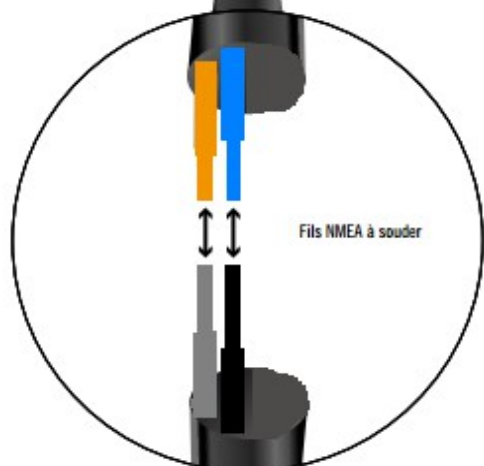

## Connexions NMEA0183

### VHF RT850 DSC sur Humminbird SOLIX 12 & 15

**CÂBLE POUR CONNEXION VHF**  
(non fourni dans le pack)

>réf. AS-DUALNMEA  
(Câble 2 entrées/sorties NMEA )

ou >réf. AS-GPSNMEA  
(Câble 1 entrée/sortie NMEA et connexion GPS externe)